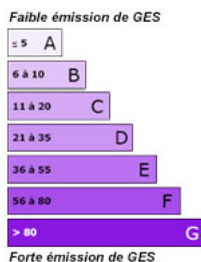

Les performances énergétiques

Valeur DPE : 214 [rang D]   Valeur GES : 50 [rang E]

Pour consulter les barèmes d'honoraires de l'agence, cliquez [ici](#)