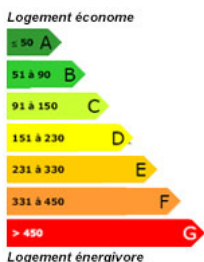

### Les performances énergétiques

Valeur DPE : 214 [rang D]    Valeur GES : 50 [rang E]

Pour consulter les barèmes d'honoraires de l'agence, cliquez [ici](#)