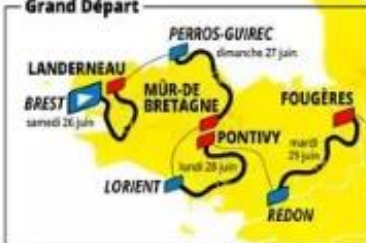

TOUR de France™

108^e ÉDITION
26 JUIN - 18 JUILLET 2021

BRETAGNE Grand Départ

letour.fr @LeTour #TDF2021