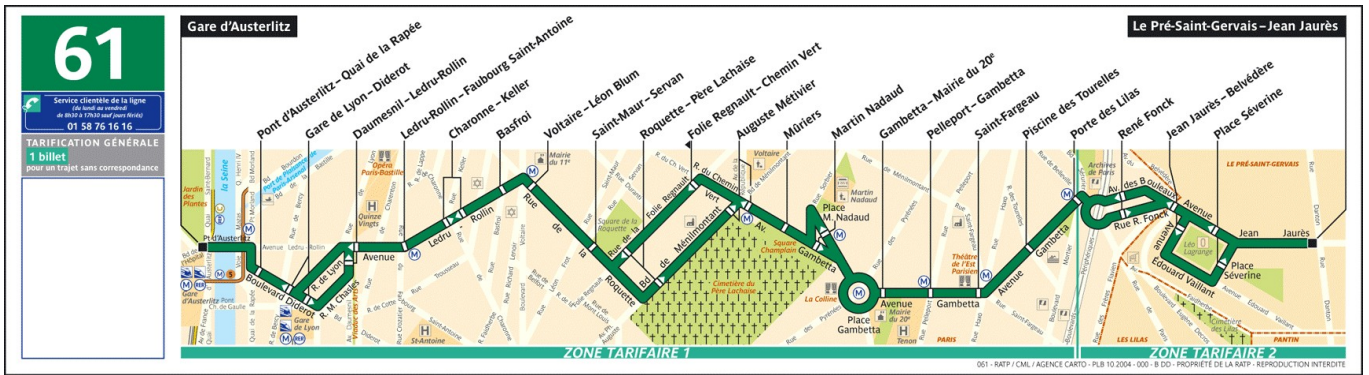

Hôtel BAUDIN

113 avenue Ledru Rollin 75011 PARIS

tél : 01 47 00 18 91

fax : 01 48 07 04 66

métro ligne 8 ; station Ledru-Rollin

bus numéros : 76 et 61

This document was created with Win2PDF available at <http://www.win2pdf.com>.
The unregistered version of Win2PDF is for evaluation or non-commercial use only.