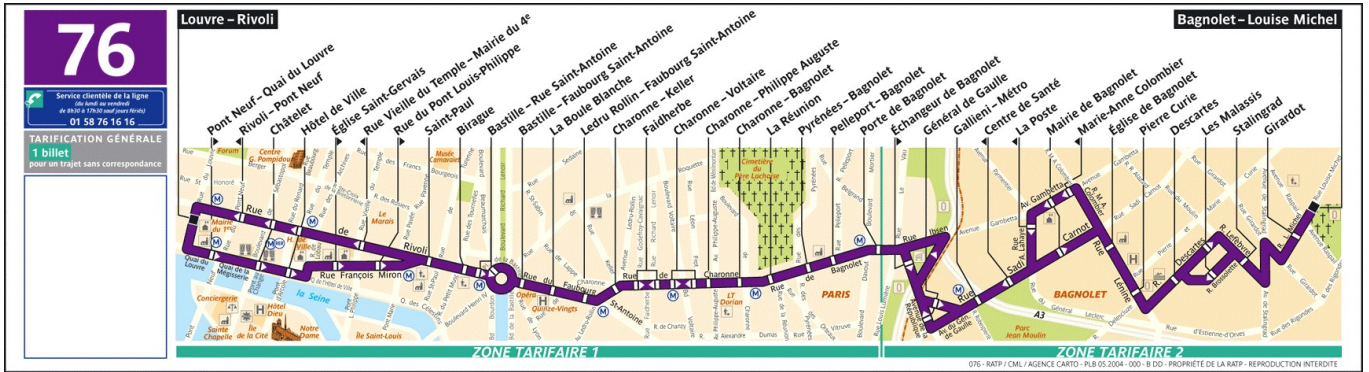

Hôtel BAUDIN

113 avenue Ledru Rollin 75011 PARIS

tél : 01 47 00 18 91

fax : 01 48 07 04 66

métro ligne 8 ; station Ledru-Rollin

bus numéros : 76 et 61

This document was created with Win2PDF available at <http://www.win2pdf.com>.
The unregistered version of Win2PDF is for evaluation or non-commercial use only.